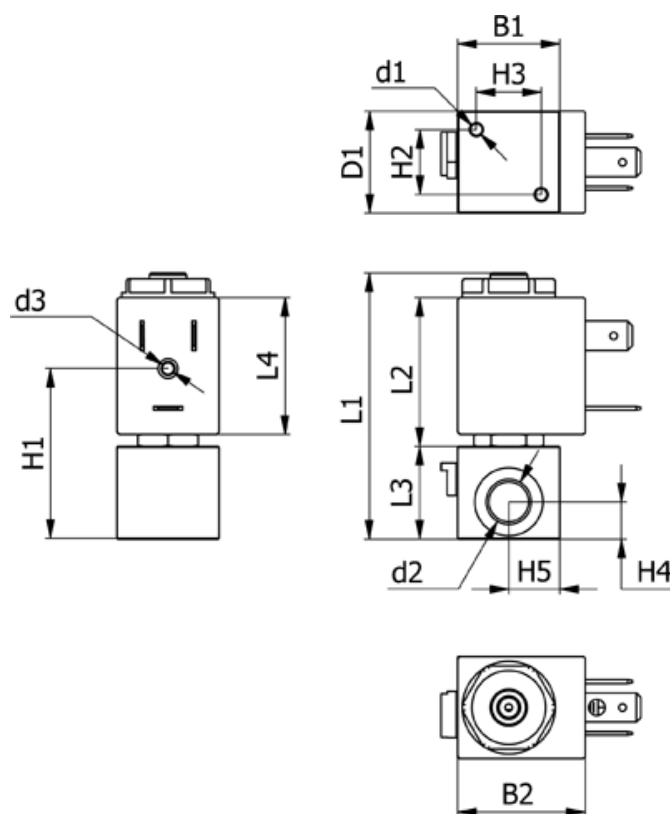

Varenummer: 588N3A612CB0466  
 Beskrivelse: Magnetventil type N3A612.CB0.466 3/2 NC  
 12 VDC dyse 1,2 hus i Messing Portstr. M5

## Mål

B1 = 22	H2 = 14	Lysning = 1.2
B2 = 31.1	H3 = 14	Spænding = 12 VDC
d1 = M3x6	H4 = 6	Ventilfunktion = 3/2 NC
D1 = 22	H5 = 11	
d2 = M5	L1 = 52.2	
d3 = M3x4	L2 = 32.1	
Flow = 0.5	L3 = 16	
H1 = 32.6	L4 = 29.5	